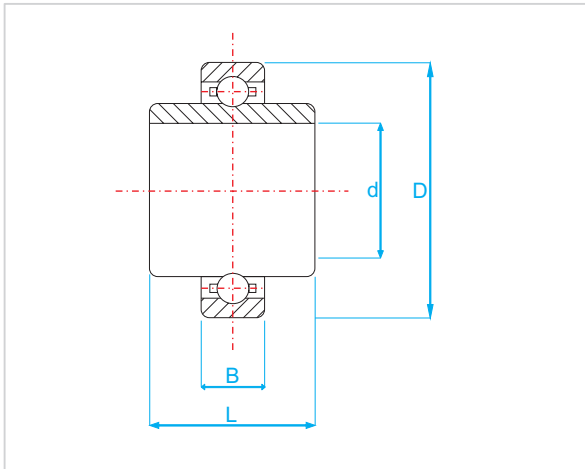

## CUSCINETTI SPECIALI PER ERPICI FRANGIZOLLA SPECIAL BALL BEARINGS FOR DISC HARROW

SIGLA	d	D	B	L	PESO grammi	CORRISP
CUSC T45/375S	45 0-0,020	85 0-0,010	19 0-0,1	50 0-0,1	640	
CUSC T60/380S	60 0-0,020	110 0-0,015	22 0-0,1	55 0-0,1	1170	
CUSC T70/CIL	70 0-0,020	125 0-0,030	24 0-0,1	60 0-0,1	1568	

Cuscinetto realizzato appositamente per l'applicazione su erpici frangizolle. Le tolleranze di montaggio, i giochi radiali e assiali sono progettati appositamente per questo tipo di applicazione. Costruito con acciaio per cuscinetti appositamente trattato e rinvenuto.