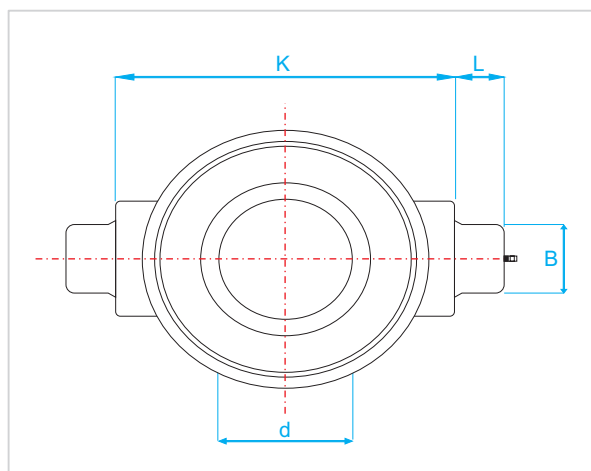

SUPPORTI SPECIALI RILUBRIFICABILI PER ERPICI FRANGIZOLLA DISC HARROW BEARINGS

SIGLA	d	L	B	K	PESO grammi	CORRISP
SUPP SPEC ERPICI D45	45 0-0,020	16,5	26	114	2000	
SUPP SPEC ERPICI D60	60 0-0,020	21	32	132	3100	
SUPP SPEC ERPICI D70	70 0-0,020	21	40	150	4500	

Supporto costruito in acciaio C45, completo di cuscinetto speciale e lamierini a triplice tenuta. Adatto per applicazioni in erpici frangizolle e macchine agricole.

LAMIERINI A TRIPLICE TENUTA THREE LIPS SHIELDS

SIGLA	D	L	PESO	CORRISP
LAM T45	85	12	82	
LAM T60	110	12	110	
LAM T70	125	12	125	

Lamierino a triplice tenuta per supporti speciali per erpici frangizolle.