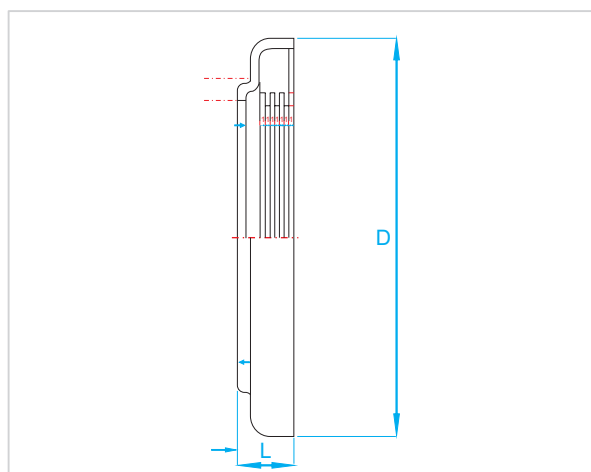

SUPPORTI SPECIALI RILUBRIFICABILI PER ERPICI FRANGIZOLLA DISC HARROW BEARINGS

SIGLA	d	L	B	K	PESO grammi	CORRISP
SUPP SPEC ERPICI D45	45 0-0,020	16,5	26	114	2000	
SUPP SPEC ERPICI D60	60 0-0,020	21	32	132	3100	
SUPP SPEC ERPICI D70	70 0-0,020	21	40	150	4500	

Supporto costruito in acciaio C45, completo di cuscinetto speciale e lamierini a triplice tenuta. Adatto per applicazioni in erpici frangizolle e macchine agricole.

LAMIERINI A TRIPLICE TENUTA THREE LIPS SHIELDS

SIGLA	D	L	PESO	CORRISP
LAM T45	85	12	82	
LAM T60	110	12	110	
LAM T70	125	12	125	

Lamierino a triplice tenuta per supporti speciali per erpici frangizolle.